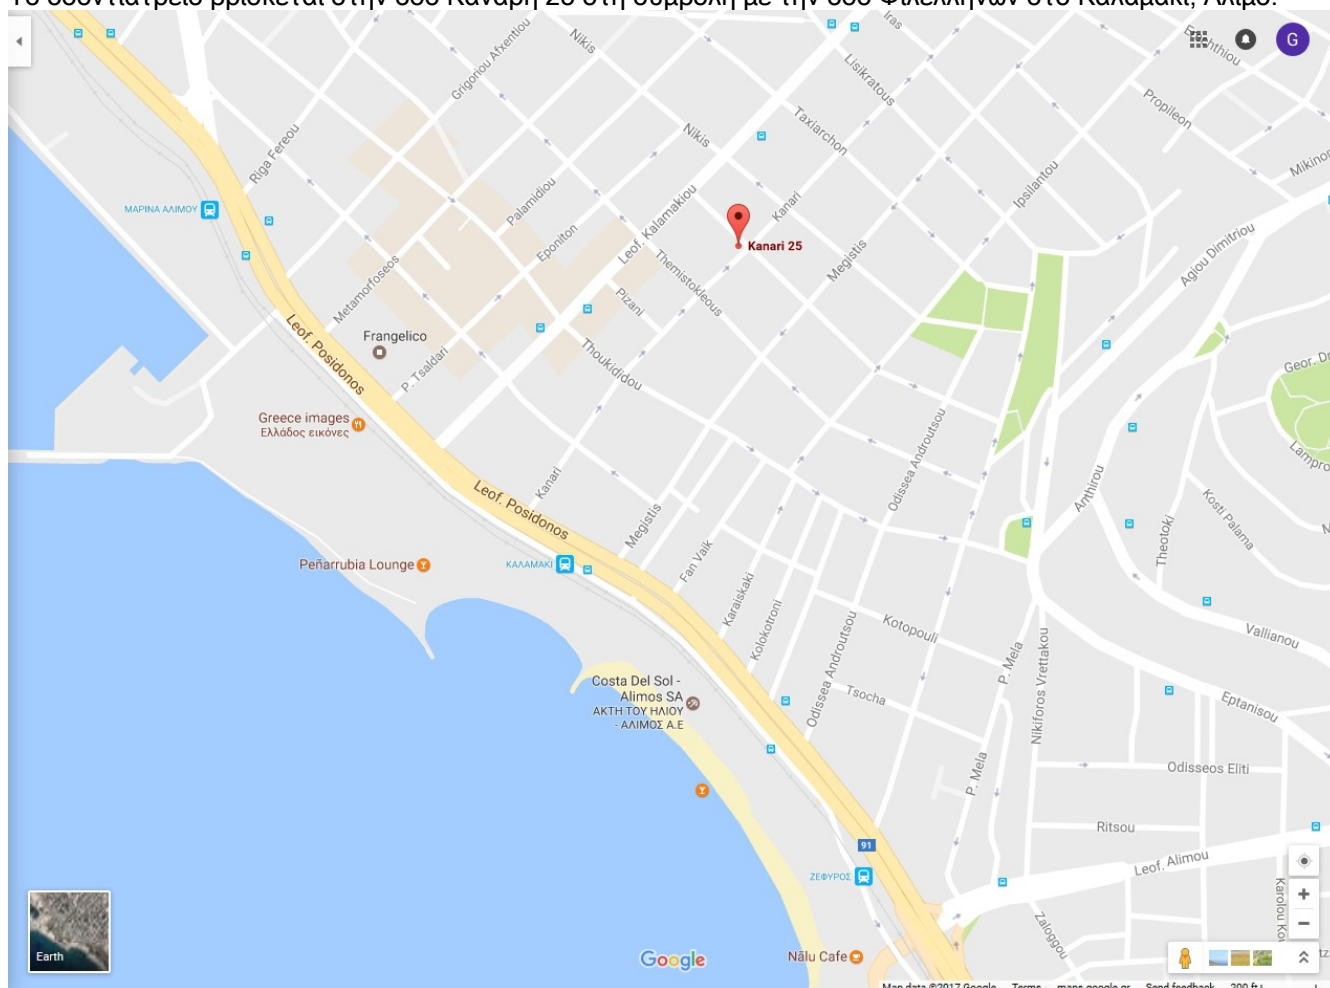

Το οδοντιατρείο βρίσκεται στην οδό Κανάρη 25 στη συμβολή με την οδό Φιλελλήνων στο Καλαμάκι, Άλιμο.

Πρόσβαση με αυτοκίνητο

Εάν έρχεστε μέσω Παραλιακής από Πειραιά ή από τη Λ. Αμφιθέας, στρίβετε αριστερά στο φανάρι της Λ. Καλαμακίου, ανεβαίνετε τη λεωφόρο και στο 5ο στενό, στην οδό Φιλελλήνων, στρίβετε δεξιά. Στην επόμενη γωνία βρίσκεται το οδοντιατρείο.

Εάν έρχεστε μέσω Παραλιακής από Γλυφάδα, στρίβετε δεξιά ένα στενό πριν την Λ. Καλαμακίου, στην οδό Κανάρη, και ανεβαίνεται την οδό μέχρι το νούμερο 25.

Εάν έρχεστε από Αγ. Δημήτριο ή Λ. Βουλιαγμένης, κατεβαίνετε τη Λ. Καλαμακίου και, όπως πλησιάζετε την Παραλιακή, στρίβετε αριστερά στην οδό Φιλελλήνων. Στην επόμενη γωνία βρίσκεται το οδοντιατρείο.

A1 & B1: από Πειραιά μέσω Παραλιακής.

A2: από Αθήνα μέσω Λ. Αμφιθέας

B2: από Αθήνα μέσω Λ. Συγγρού και Παραλιακής (μέσω Παλ. Φαλήρου)

A1 & A2: από Βούλα μέσω Παραλιακής (μέσω Γλυφάδας)

B1: από Άνω Γλυφάδα μέσω Λ. Αλίμου

101: από Ελληνικό μέσω Λ. Βουλιαγμένης και Άνω Καλαμακίου